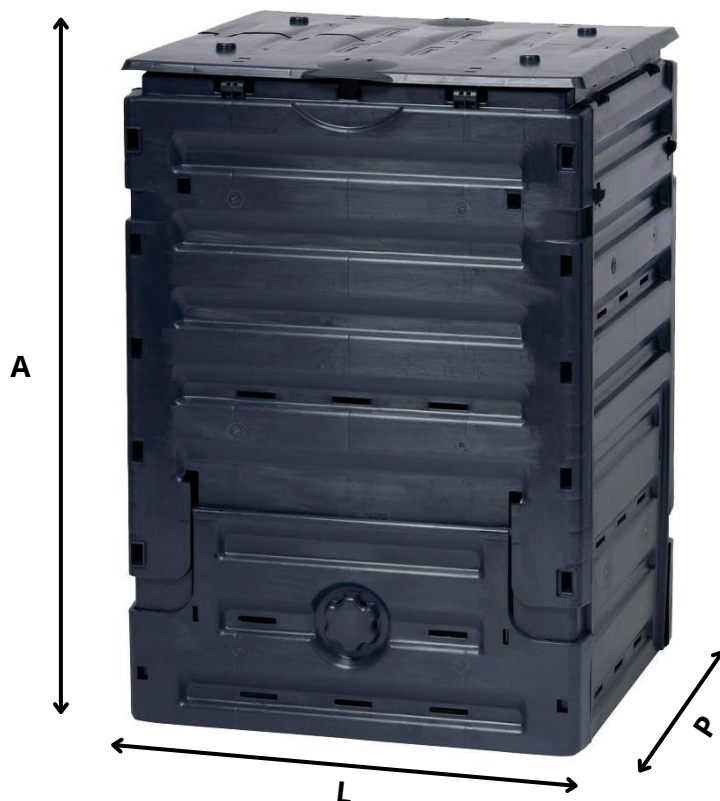

COMPOSTOR DOMÉSTICO

CARACTERÍSTICAS TÉCNICAS

CARACTERÍSTICAS:

- Cor: Preto
- Volume: 300 litros
- Peso: 6 Kg
- Material: PP (polipropileno)
- Medidas: (Largura x Profundidade x Altura) 600 mm x 600 mm x 900 mm
- Abertura no topo (tampa) para deposição e revolvimento de resíduos.
- Abertura para a remoção de composto na parte inferior frontal.
- Com sistema de ventilação ótima.
- Tampa com proteção contra o vento.
- Produzido a partir de plástico reciclado.
- Resistente à radiação UV e resistente às intempéries.
- Fácil manuseamento e de montagem rápida e fácil sem ferramentas.
- Possibilidade de personalização na tampa do topo, a autocolante em 1 cor com a dimensão máxima de 36cm (comprimento) x 33cm (largura).