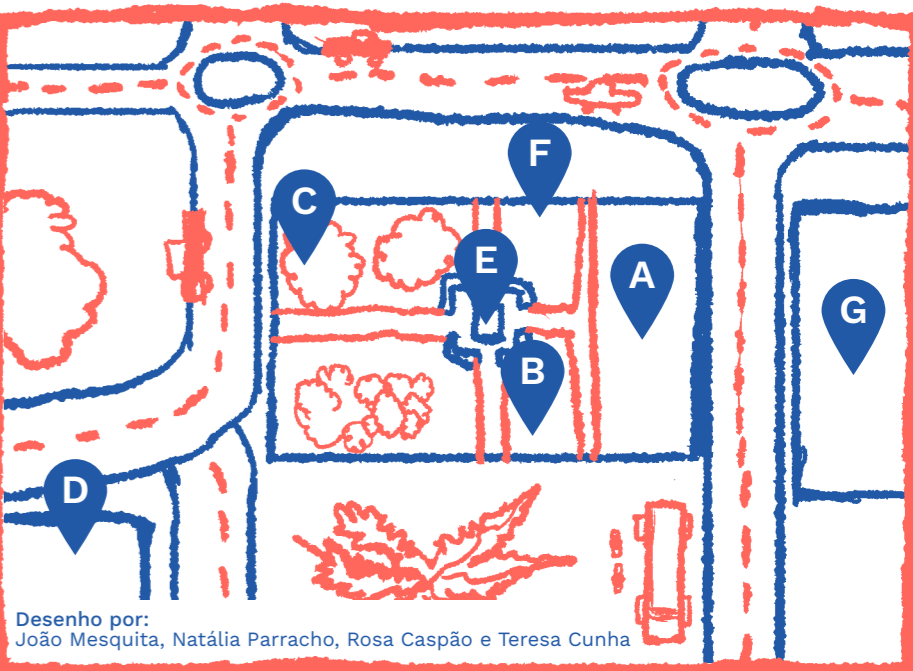

### 23:00 **Concerto** **DJ Zé Gabriel**

Palco Hipólito Andrade

\* inscrições para maioridade@cm-ilhavo.pt

\*\*levantamento de bilhete na casa cultura de ilhavo ou fábrica ideias na gafanha da nazaré

Desenho por: Teresa Cunha

## Mapa Jardim Henriqueta Maia, Ílhavo

Desenho por: João Mesquita, Natália Parracho, Rosa Caspão e Teresa Cunha

A- Palco Henriqueta Maia  
B- Palco Hipólito Andrade  
C- Quinta Joana Maluca  
D- Camarim Natália Andrade