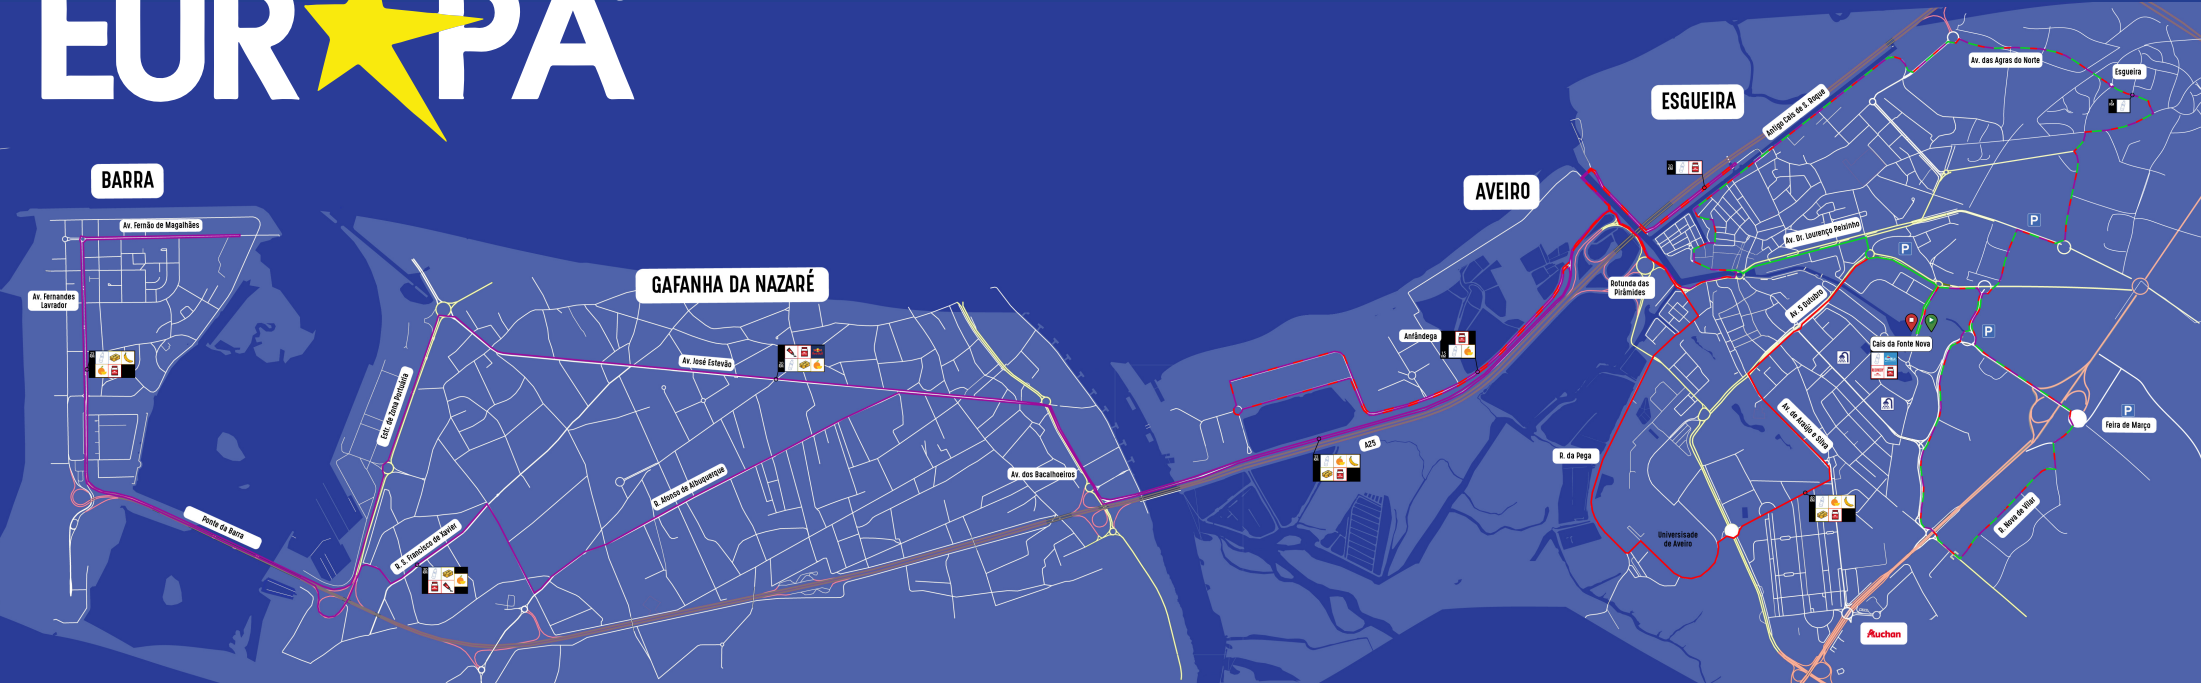

MARATONA DA EUROPA®

AVEIRO

Partida
Chegada

Mini Maratona 10km
Meia Maratona 21km
Maratona 42km

PARTIDA

Maratona/Meia/Mini/Caminhada
Partida: 08h30 do dia 24 de Abril
Local: Cais da Fonte Nova
40.638964, -8.643700

CHUVEIROS

Escola Dr. Mário Sacramento
GPS: 40.6352639, -8.6455821
Horários: das 09h15 às 16h00

Escola José Estevão
GPS: 40.6375996, -8.6494937
Horários: das 09h15 às 16h00

EUROPALAND

Data: 22 e 23 de Abril
Showroom Drones
Pinturas Faciais
Modelagem de Balões
Insufláveis

Horário: 09h30 às 18h00

Local: Jardins Centro Congressos Aveiro

GUARDA-ROUPA

Pode encontrar o guarda-roupa no Centro Cultural Congressos de Aveiro
Horário: das 7h30 às 15h00.

SECRETARIADO

Documentos a apresentar:
Comprovativo de inscrição (obrigatório no Domingo) ou documento de identificação com fotografia.

Centro Cultural e de Congressos de Aveiro
22 de abril, das 14h00 às 19h00
23 de abril, das 10h00 às 19h00
24 de abril, das 07h00 às 08h00 (apenas entrega de dorsal com chip.)

CORTES TRÂNSITO

- Proibido o trânsito e estacionamento das 00h00 do dia 22 de Abril às 20h00 do dia 24 de Abril no Cais da Fonte Nova;
- Proibido trânsito nas ruas onde as diferentes provas se desenrolam no dia 24 de Abril a partir das 7h30 até às 14h30.

PARQUE DE ESTACIONAMENTO

Parque de Exposições de Aveiro/Feira de Março
GPS: 40.6372431, -8.6404128
Parque Paula Dias/N. Sr. dos Aflitos
GPS: 40.6418931, -8.6443821
Parque do Centro de Vacinação
GPS: 40.6433121, -8.6373658

POSTOS DE ABASTECIMENTO

Água Vitalis:
5km, 10km, 15km, 20km, 25km, 30km, 35km, 40km, meta
Energy Gel: 20km, 30km
Isotónico Biosteel:
10km, 15km, 20km, 25km, 30km, 35km, 40km, meta
Esponjas: 15km, 20km, 25km, 30km, 35km, 40km
Laranjas: 15km, 20km, 25km, 30km, 35km, 40km
Banana: 25km, 35km, 40km
Maçã BemBoa: Meta
Recovery Biosteel: Meta
Redbull: 20km
WC: Em todos os postos