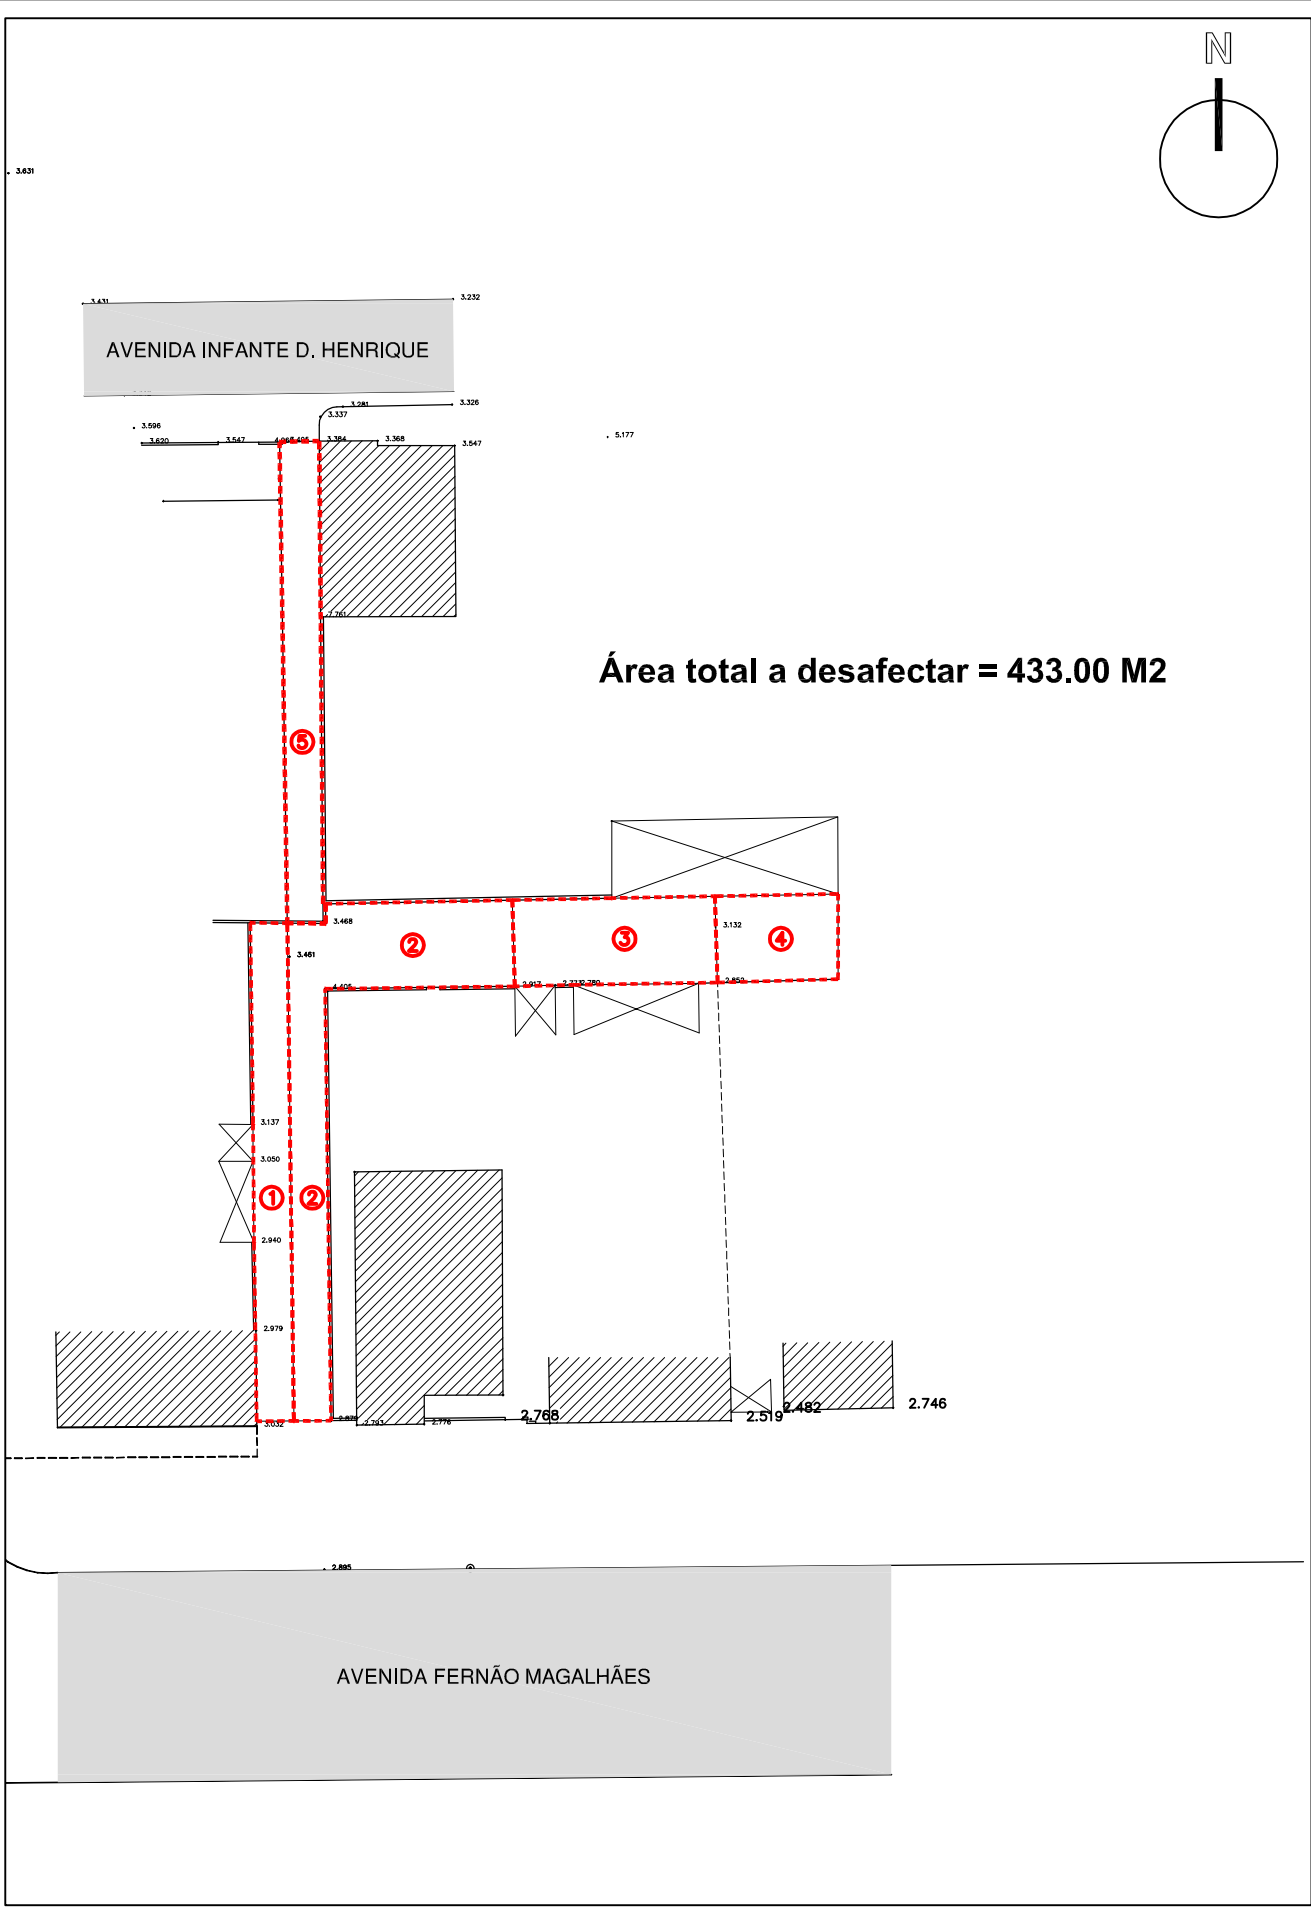

\\Bdilhavo\topografia\medição terrenos\nazaré\barra

DIVISÃO DE PLANEAMENTO URBANÍSTICO E PROJECTOS

Área a desafectar do Domínio Público Municipal

Topografia

Datum 73

Origem - LT803

OUTº 2011

ESCALA **1/500**