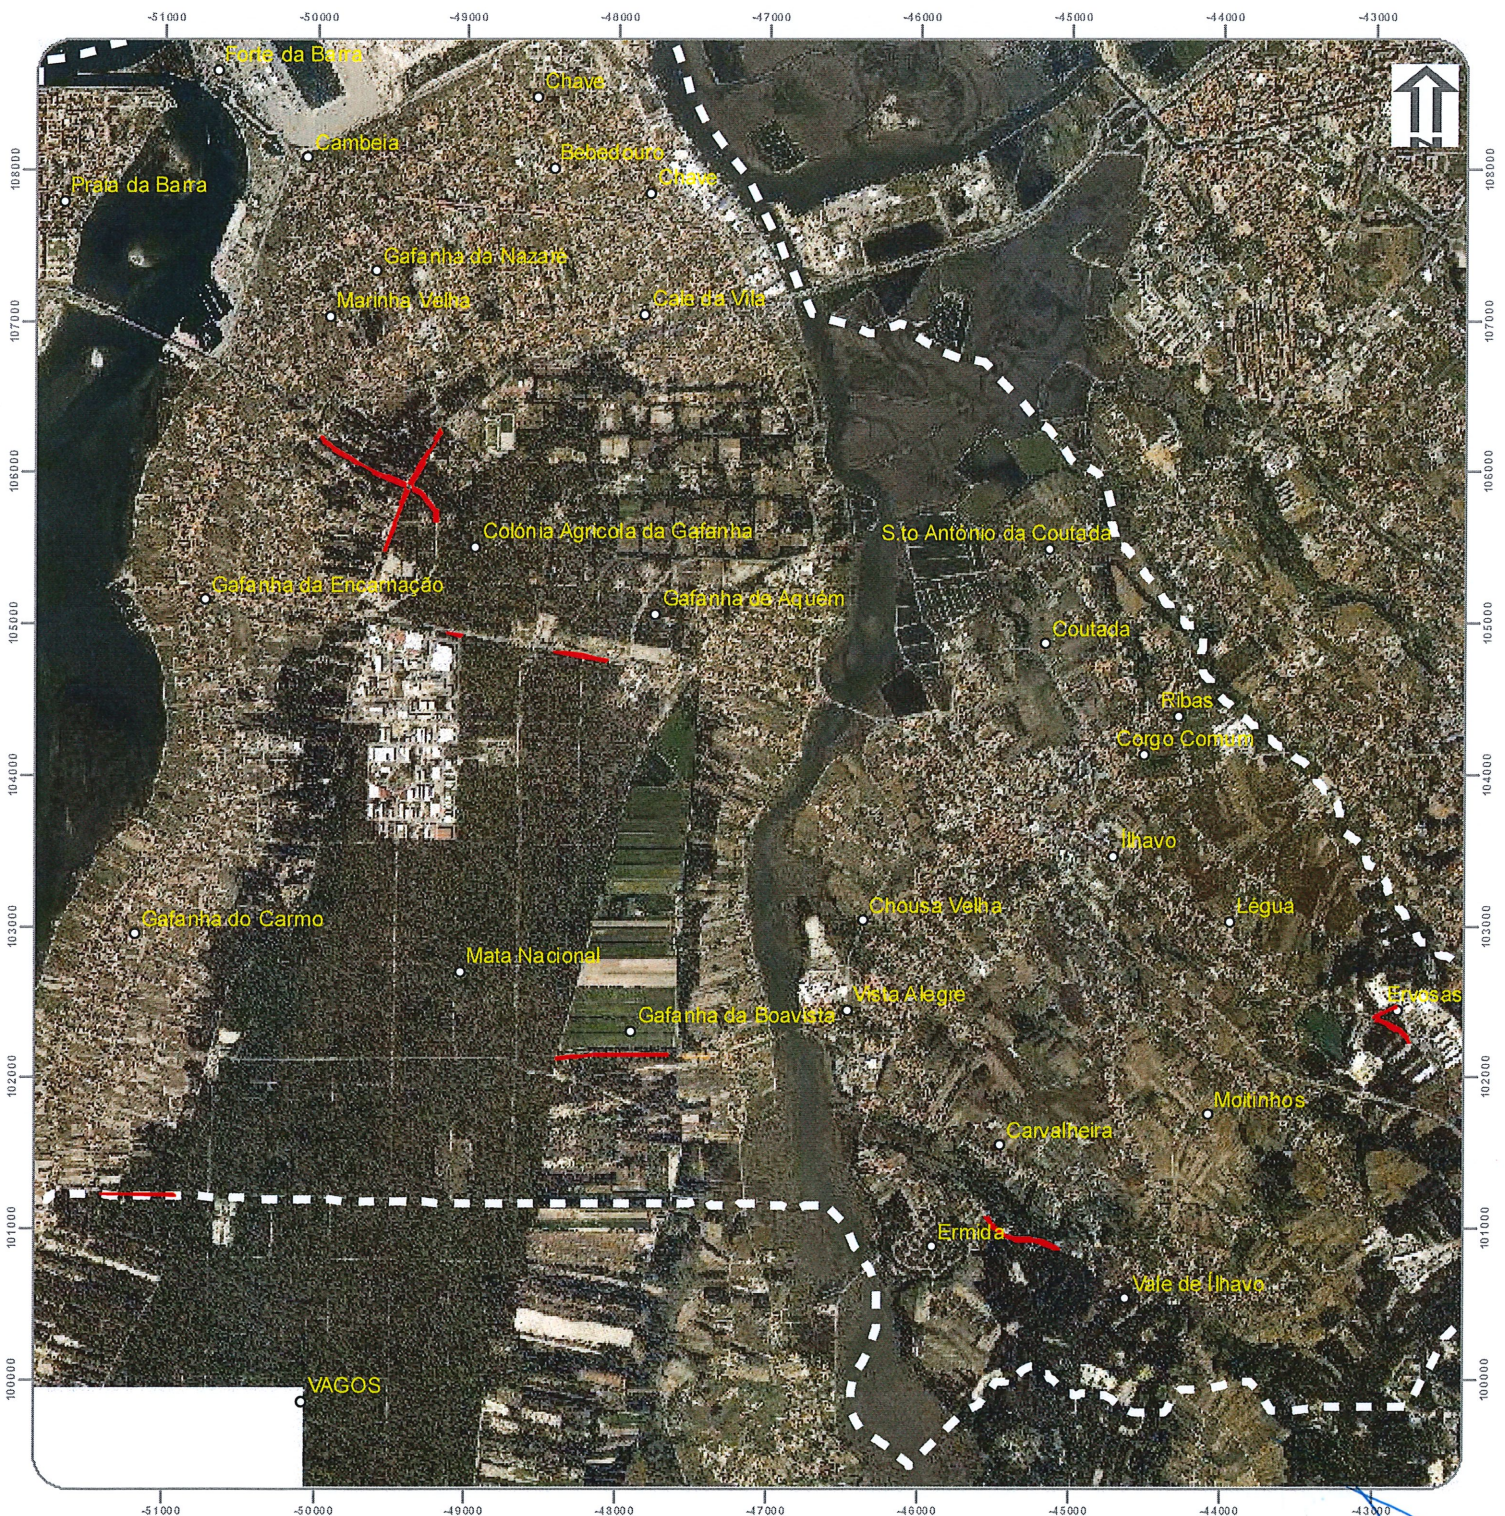

1. As ações de gestão de combustível serão efetuadas nas faixas laterais de terreno contíguo à rede viária municipal, numa largura de 10 metros a contar da berma. Assim, a partir do próximo dia **18 de junho de 2018** decorrerão operações ligadas à gestão do combustível nas faixas localizadas na planta em anexo.
2. Poderão ser prestados todos os esclarecimentos no Gabinete Técnico Florestal da Câmara Municipal de Ílhavo.
3. O proprietário, ou seu representante legal, poderá acompanhar os trabalhos e, caso o pretenda, proceder à remoção dos materiais resultantes das ações de gestão do combustível.
4. Caso os materiais resultantes das ações promovidas pela Câmara Municipal de Ílhavo não sejam imediatamente recolhidos, dado que está legalmente interdito o seu depósito no local, serão de imediato destruídos ou depositados, provisoriamente, sem qualquer individualização ou critério de identificação.
5. Avisamos ainda que, na impossibilidade de se proceder às ações de gestão de combustível, serão desencadeados os procedimentos legalmente previstos.

Plano Municipal de Defesa da Floresta contra Incêndios

FGC: Rede Viária Florestal

Comissão Municipal de Defesa da Floresta

Gabinete Técnico Florestal

Planta de localização sobre ortofotomapa

Sistema de Coordenadas
ETRS 1989 Portugal TM06