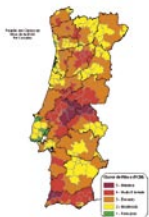

mais informações:
Gabinete Técnico Florestal Intermunicipal de Ilhavo
Tel 234 329 684 / 91 57 92 896
Comissão Municipal de Defesa da Floresta